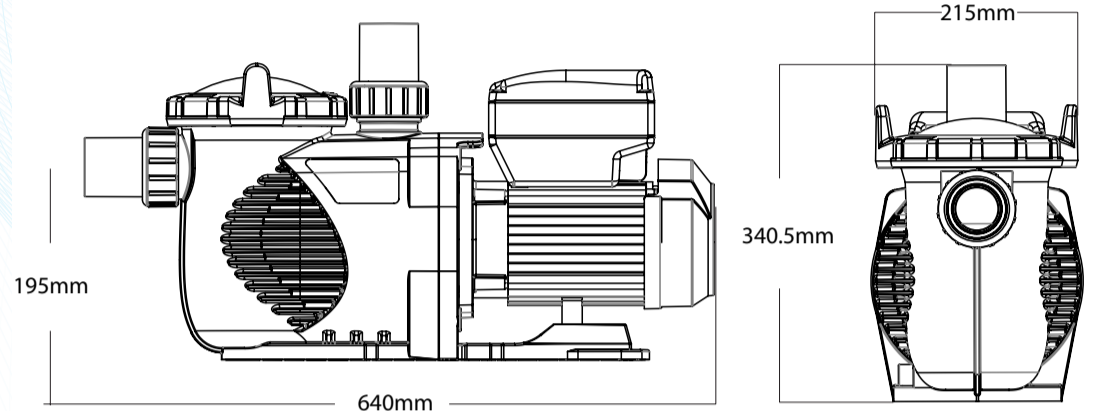

SUPER POWER VSP 1.5 CV MONO + WIFI

Extrem energieeffizient

Die Emaux Super-Power-Pumpen mit variabler Drehzahl sind die beste Lösung, um Energie zu sparen, die Effizienz zu erhöhen und die Wartungskosten zu senken.

Herkömmliche Pumpen mit einfacher Drehzahl laufen ständig mit maximaler Last. Dies ist ineffizient und führt zu höheren Betriebskosten im Vergleich zur Emaux Super-Power Pumpe mit variabler Drehzahl. Reduzierte Drehzahlen (U/min) sorgen für eine langsamere Wasserzirkulation, die die gesamte Installation wie Filtration, Sanitär und Rohrleitungen weniger belastet. Dies reduziert den Verschleißfaktor und führt zu einer Kostenersparnis für den Poolbesitzer.

Fortschrittliche Bedienung

One-Touch-Controller, die komplette Kontrolle mit nur einem Finger. Voreingestellte- Geschwindigkeitsprogramme, Zeitpläne für den effizientesten Pool, Whirlpool oder andere Wasserspiele sind anschließbar.

NEUE KONNEKTIVITÄT UND EXTERNE STEUERUNG

Modbus:

1. RTU über RS-485
2. Unterstützt alle Standard-Modbus-Protokollgeräte
3. Isolierter AB-Datenbus
4. Maximale Baudrate 9600 bps

Wi-Fi-Konnektivität:

1. IEEE802.11, 2.4GHz, b/g/n
2. Interne Antenne, offener Bereich 25m
3. Datendurchsatz 300Mbits