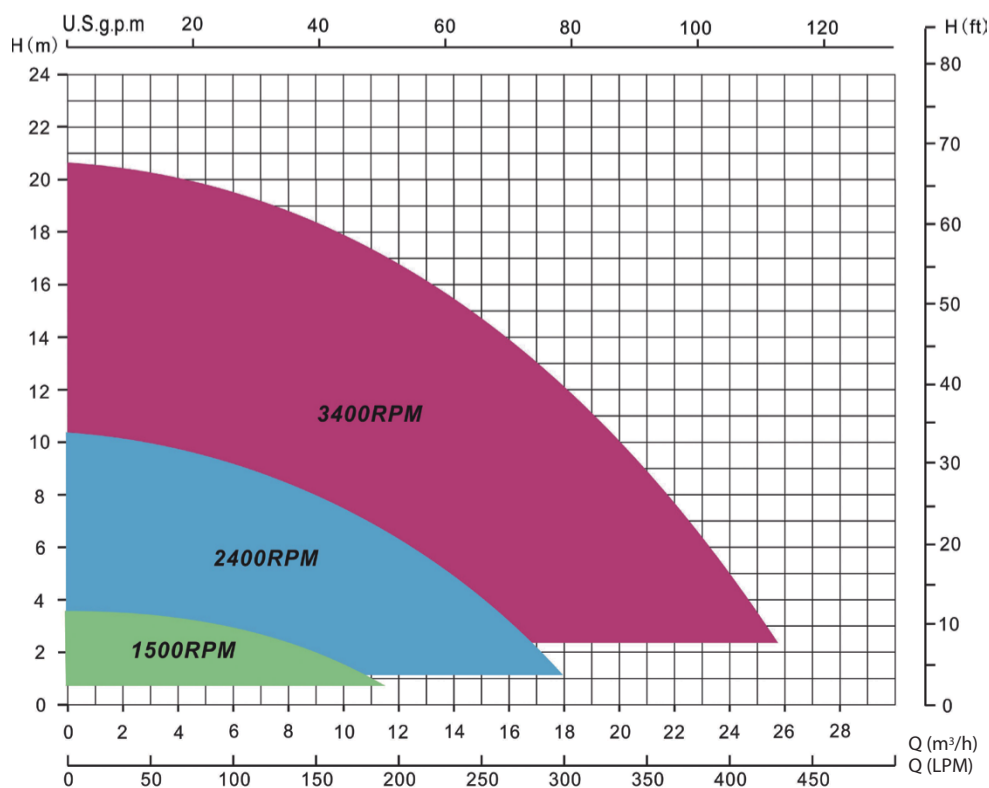

NEUE KONNEKTIVITÄT UND EXTERNE STEUERUNG

Modbus:

1. RTU über RS-485
2. Unterstützt alle Standard-Modbus-Protokollgeräte
3. Isolierter AB-Datenbus
4. Maximale Baudrate 9600 bps

Wi-Fi-Konnektivität:

1. IEEE802.11, 2.4GHz, b/g/n
2. Interne Antenne, offener Bereich 25m
3. Datendurchsatz 300Mbits

Leistung	Anschlussgröße	Eingangsleistung	PS	RPM
220-240 V, 50 Hz/60 Hz	1.5"ID / 50 mm ID, 2.0"OD / 63 mm OD	1,3 kW	1,5	800- 3400